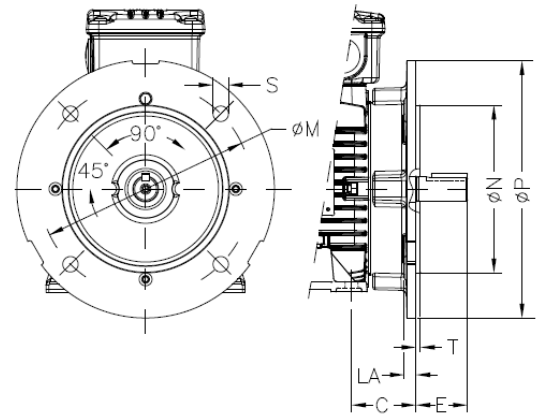

Flange mounted motors

“FF” Flange

Frame	“FF” Flange Dimensions									N° of Holes
	Flange	C	LA	M	N	P	T	S	a	
63	FF-115	40	9	115	95	140	3	10	45°	4
71	FF-130	45		130	110	160	3.5			
80	FF-165	50	10	165	130	200		12		
90S/L		56								
100L	FF-215	63	11	215	180	250	4	15		
112M		70								
132S/M	FF-265	89	12	265	230	300	5	19		
160M/L	FF-300	108	18	300	250	350				
180M/L		121								
200M/L	FF-350	133	350	300	400