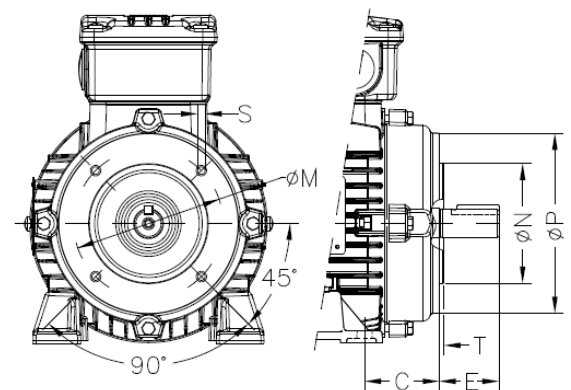

“C-DIN” Flange

Frame	“C” DIN Flange Dimensions							N° of Holes	
	Flange	C	M	N	P	S	T		
63	C-90	40	75	60	90	M5	2.5	4	
71	C-105	45	85	70	105	M6			
80	C-120	50	100	80	120		M8		3
90S/L	C-140	56	115	95	140				
100L	C-160	63	130	110	160	M8	3.5		
112M		70							
132S/M	C-200	89	165	130	200	M10