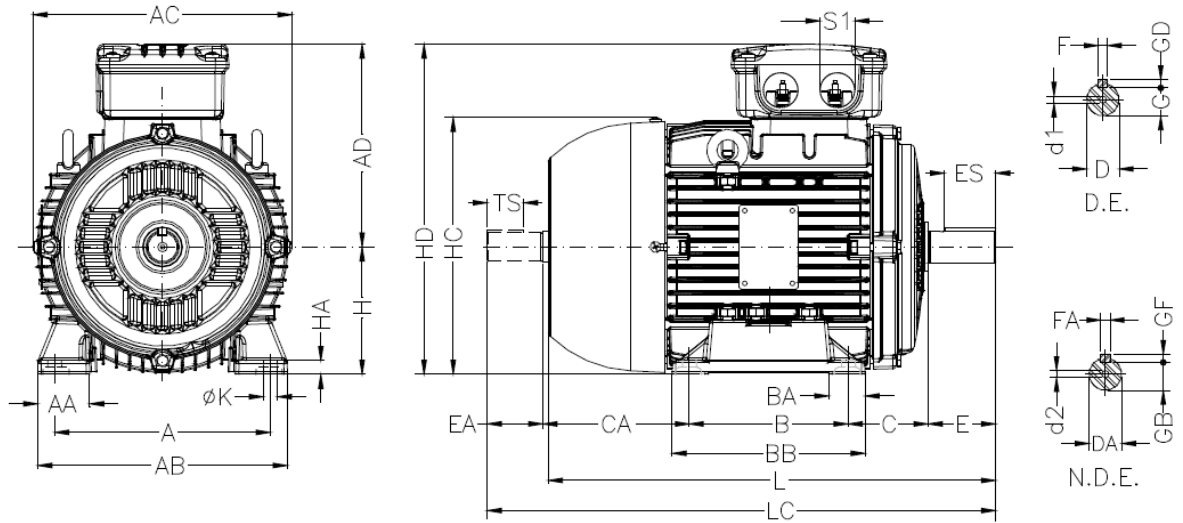

Mechanical Data

Foot Mounted Motors

Frame	A	AA	AB	AC	AD	B	BA	BB	C	CA	Shaft Dimensions														H	HA	HC	HD	K	L	LC	S1	d1	d2	Bearings													
											D	E	ES	F	G	GD	DA	EA	TS	FA	GB	GF	D.E.	N.D.E.																								
63	100	19	116	125	119	80	23	95	40	78	11j6	23	14	4	8.5	4	9j6	20	12	3	7.2	3	63	6	124	182	6	216	241	2xM20x1.5	EM4	EM3	6201-ZZ															
71	112	28	134	141	127	90	24.5	108	45	88	14j6	30	18	5	11	5	11j6	23	14	4	8.5	4	71	8	139	198		248	276	2xM20x1.5	DM5	EM4	6203-ZZ	6202-ZZ														
80	125	32	155	159	136	100	28	124	50	93	19j6	40	28	6	15.5	6	14j6	30	18		11		80	8	157	216		276	313	2xM20x1.5	DM6	DM4	6204-ZZ	6203-ZZ														
90S/L	140	35	170	179	155	125	24	146	56	104	24j6	50	36		20		16j6	40	28	5	13	5	90	9	177	245	10	330	375	2xM25x1.5	DM8	DM6	6205-ZZ	6204-ZZ														
100L	160	40	196	200	165	140	30	170	70	118	28j6	60	45		24	7	22j6	50	36	6	18.5	6	100	12	198	265		376	431	2xM25x1.5	DM10	DM8	6206-ZZ	6205-ZZ														
112M	190	46	220	223	184	140	50	170	70	128	28j6	60	45		24	7	24j6	50	36	8	20	7	112	12	235	296		393	448	2xM32x1.5			6307-ZZ	6206-ZZ														
132S	216	44	248	270	212	178	40	210	89	150	38k6	80	63	10	33	8	28j6	60	45	8	24	7	132	12	274	344		490	557	2xM32x1.5	DM12	DM10	6308-ZZ	6207-ZZ														
132M	216	44	248	270	212	178	40	210	89	150	38k6	80	63	10	33	8	28j6	60	45	8	24	7	132	12	274	344		490	557	2xM32x1.5	DM12	DM10	6308-ZZ	6207-ZZ														
160M/L	216	62	308	347	255	210	60	298	108	174	42k6			12	37	8	42k6	110	80	12	37	8	160	18	313	414		634	756	2xM40x1.5	DM16	DM16	6309-C3	6209-Z-C3														
180M/L	279	68	350	306	274	241	49	322	121	200	48k6	110	80	14	42.5	9	48k6	110	80	14	42.5	9	180	20	354	454	14.5	694	820	2xM40x1.5	DM16	DM16	6311-C3	6211-Z-C3														
200M/L	318	73	385	386	300	267	60	370	133	222	55m6			16	49	10		110	80	14	42.5	9	200	25	393	500	18.5	758	880	2xM50x1.5	DM20	DM20	6312-C3	6212-Z-C3